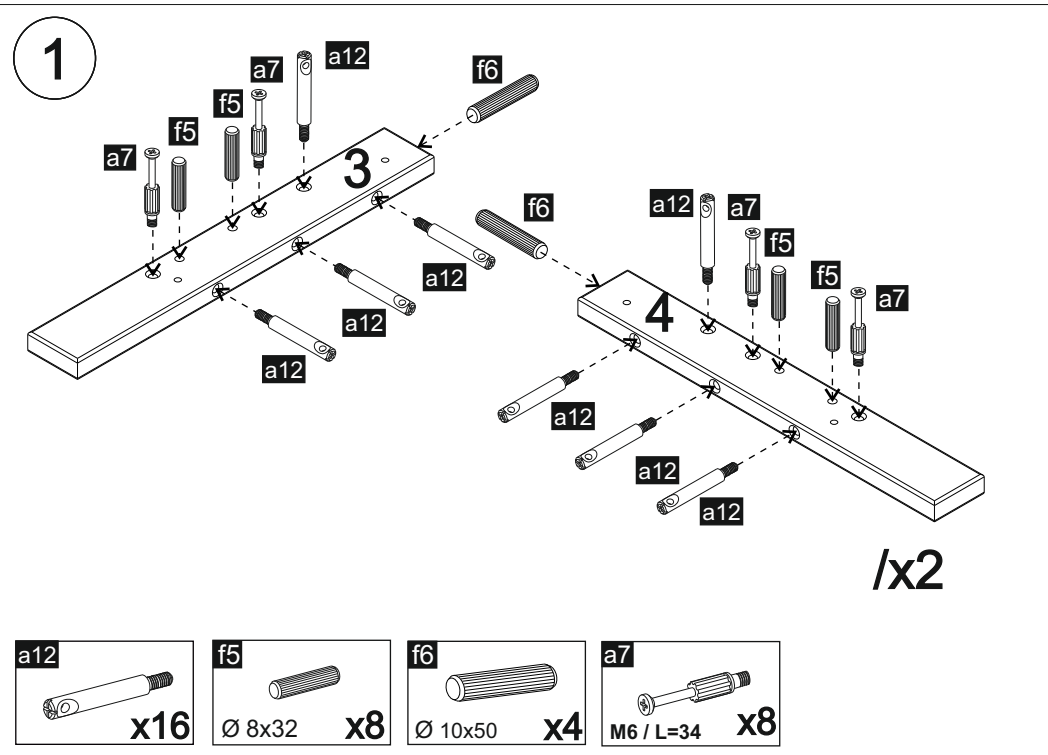

# Vintage

Łóżeczko 70x140/ Cot Bed 70x140

4

6

5

7

8

a3  
Ø 15x12 x4

a11  
Ø 10x13 x4

a13  
x4

9

a3  
Ø 15x12 x4

a11  
Ø 10x13 x4

a13  
x4

10

← Conversion →

8

11

9

12

10

13

a3  
Ø 15x12 x4

a11  
Ø 10x13 x2

a13  
x2

14

a3  
Ø 15x12 x4

a11  
Ø 10x13 x2

a13  
x2

15

h5  
Ø 6x60 x4

T1  
Ø 6x45 x4