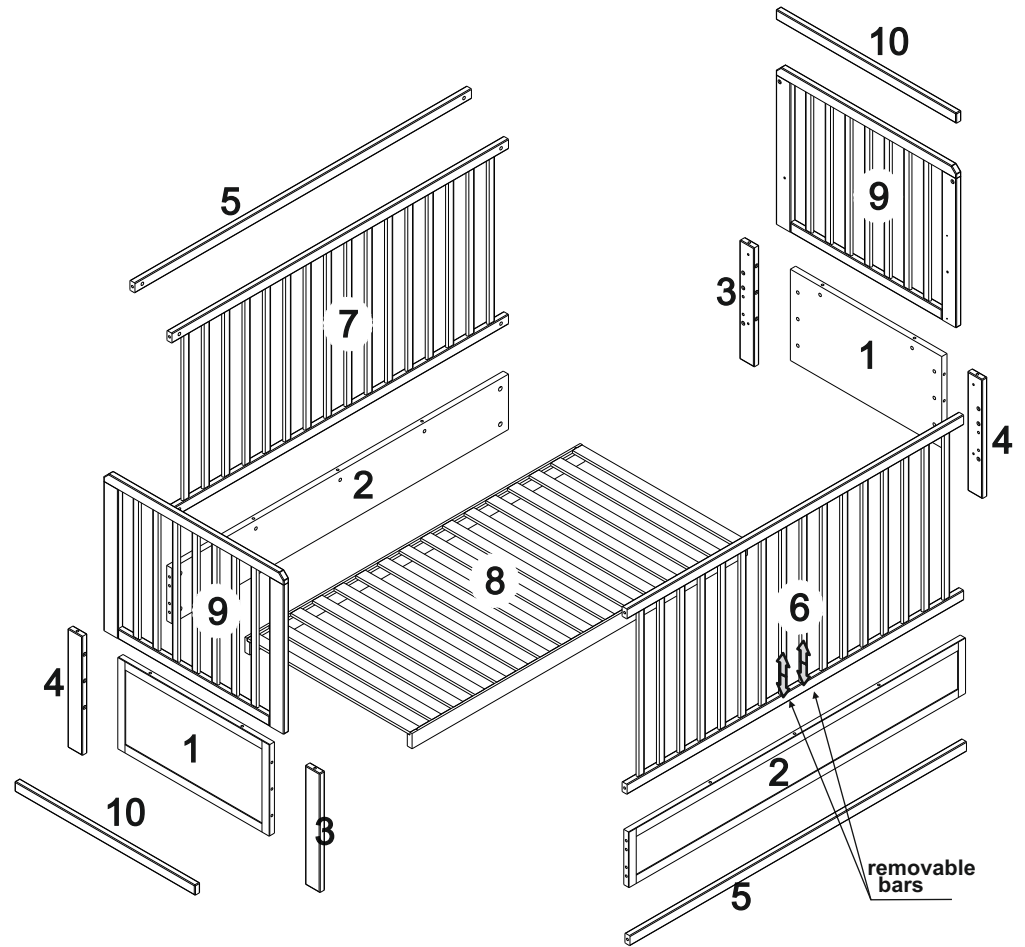

# Vintage

Łóżeczko 70x140/ Cot Bed 70x140

4

6

5

7

8

a3  
Ø 15x12 x4