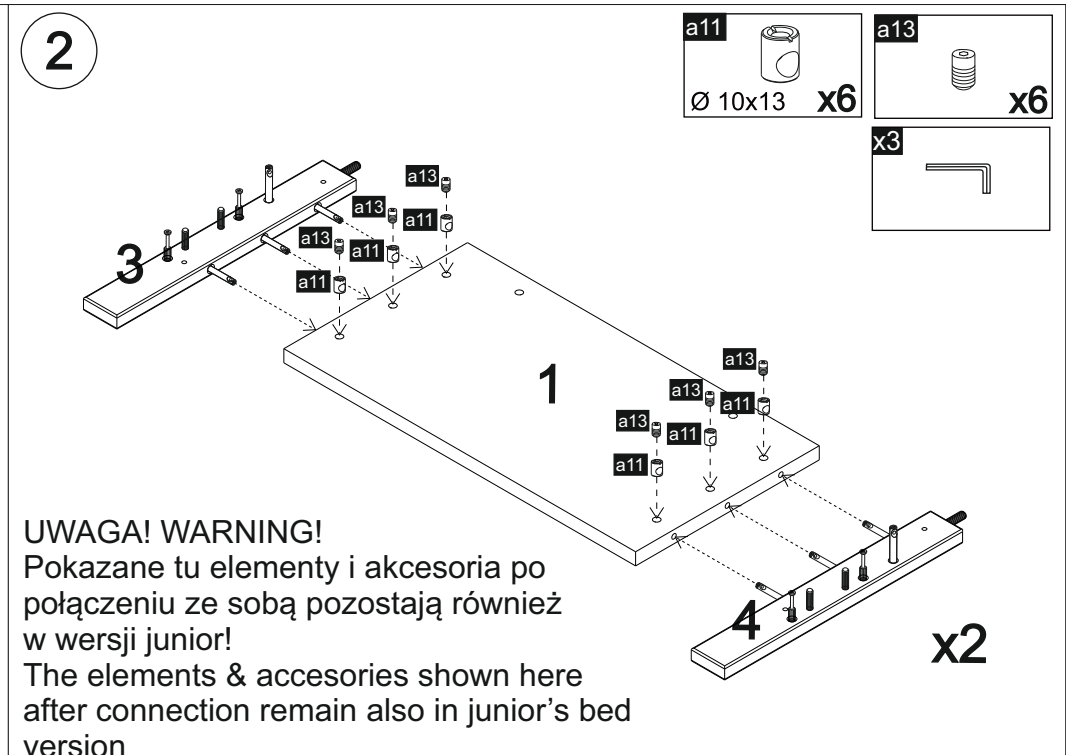

# Vintage

Łóżeczko 70x140/ Cot Bed 70x140

4

6

5

7

8

a3  
Ø 15x12 x4

a11  
Ø 10x13 x4

a13  
x4

9

a3  
Ø 15x12 x4

a11  
Ø 10x13 x4

a13  
x4

10

← Conversion →