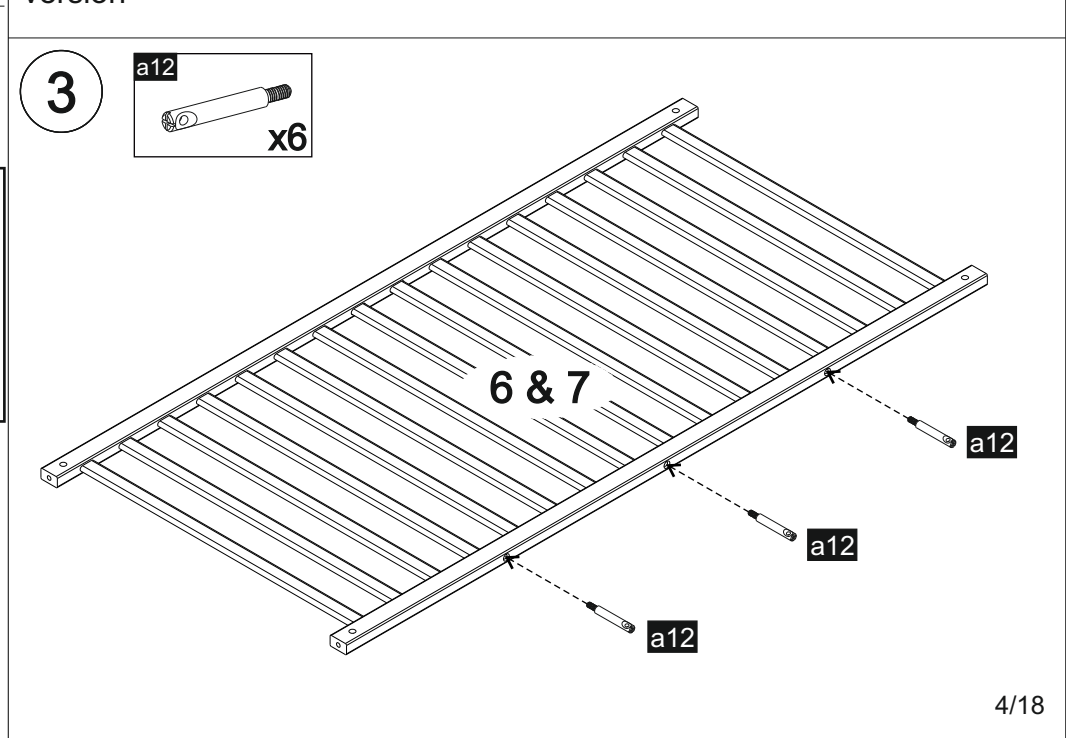

# Vintage

Łóżeczko 70x140/ Cot Bed 70x140

4

6

5

7

8

a3  
Ø 15x12 x4