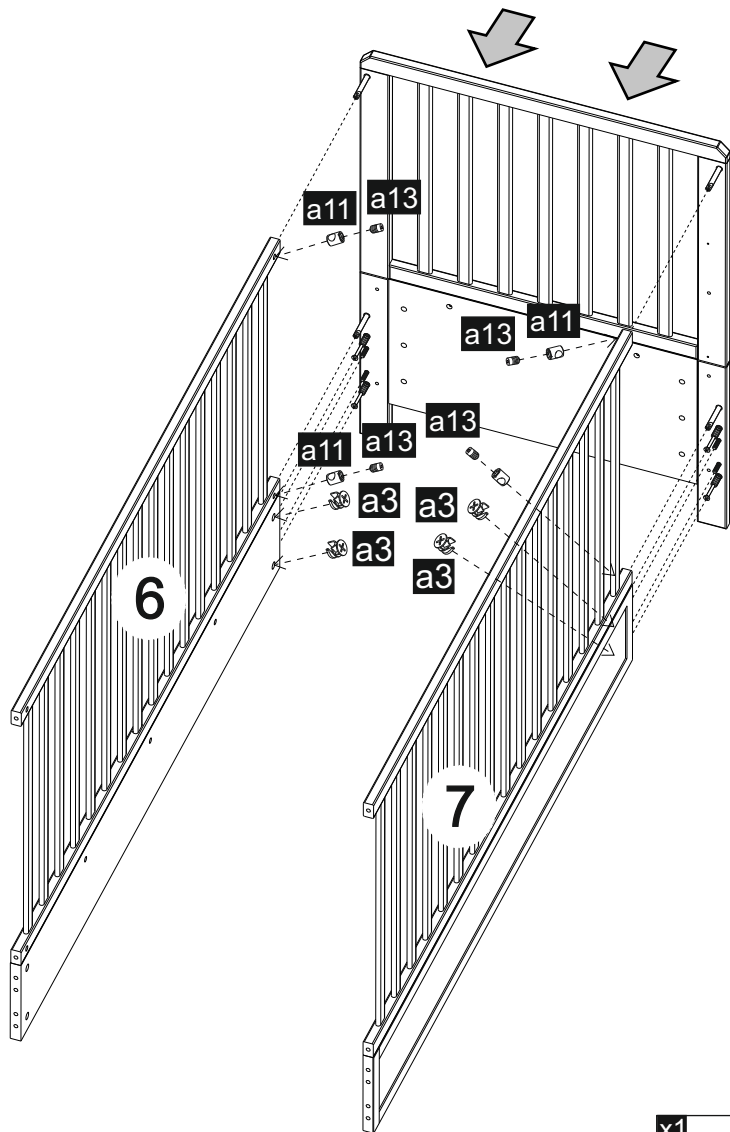

# Vintage

Łóżeczko 70x140/ Cot Bed 70x140

4

6

5

7

8

a3  
Ø 15x12 x4

a11  
Ø 10x13 x4

a13  
x4

9

a3  
Ø 15x12 x4

a11  
Ø 10x13 x4

a13  
x4

10

← Conversion →

a13  
x2

14

a3  
Ø 15x12 x4

a11  
Ø 10x13 x2

a13  
x2

15

h5  
Ø 6x60 x4

T1  
Ø 6x45 x4