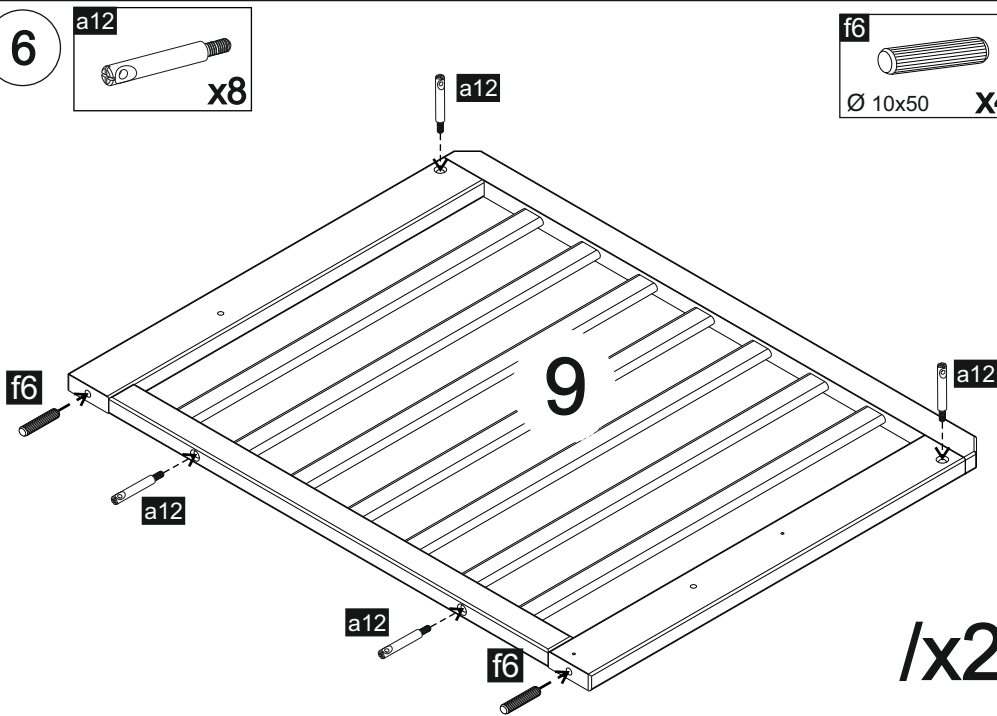

# Vintage

Łóżeczko 70x140/ Cot Bed 70x140

4

6

5

7

8

a3  
Ø 15x12 x4

a11  
Ø 10x13 x4

a13  
x4

9

a3  
Ø 15x12 x4

a11  
Ø 10x13 x4

a13  
x4

10

← Conversion →