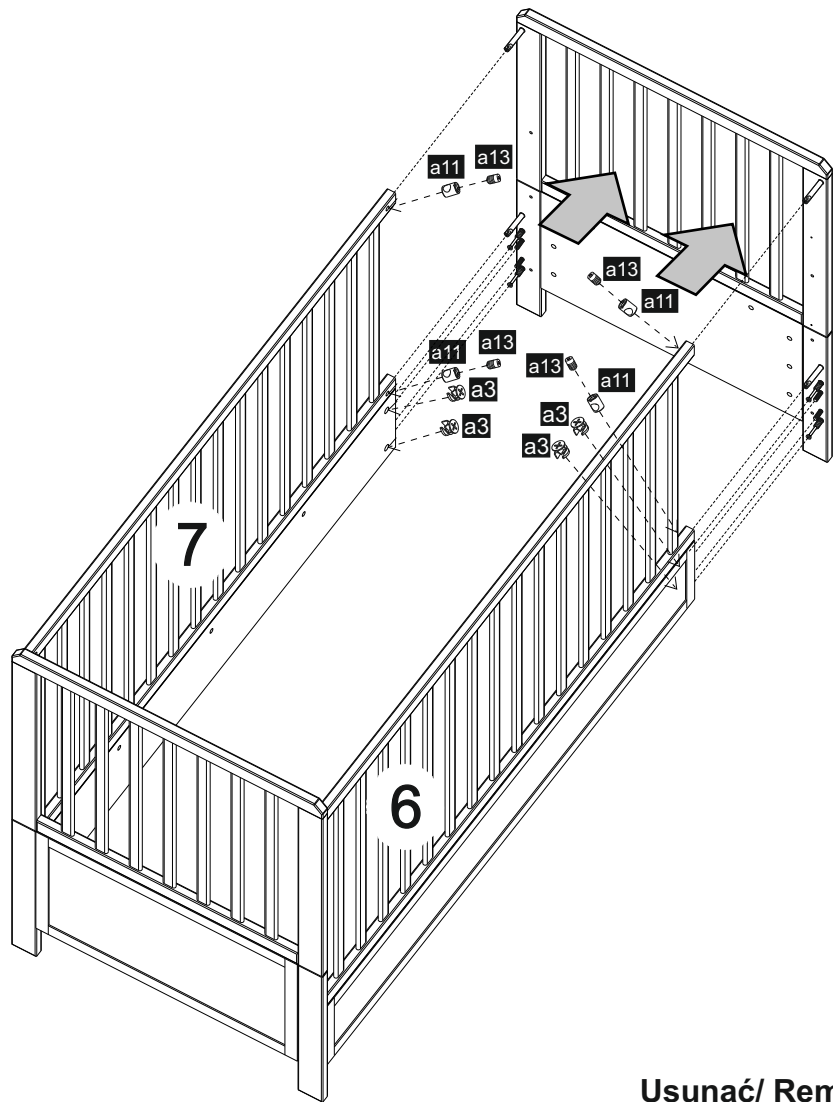

2

Usunąć/ Remove:

3

Usunąć/ Remove: